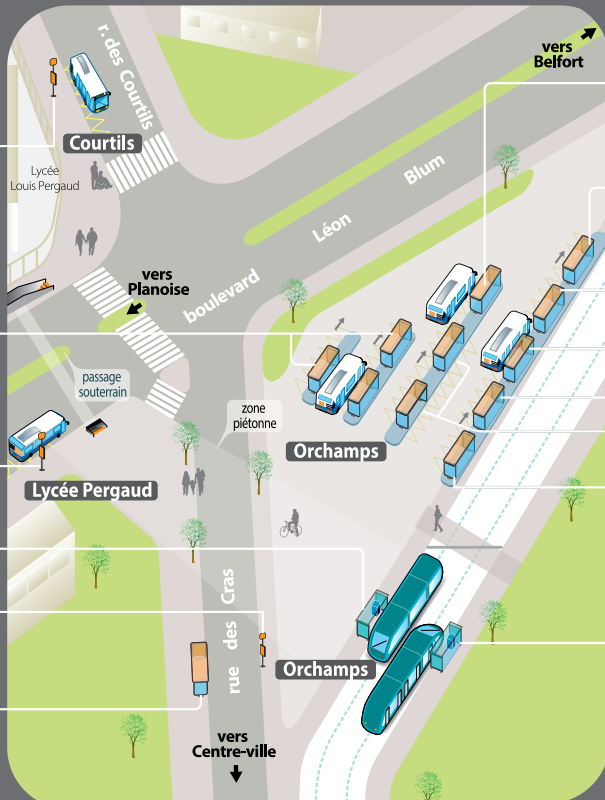

LES LIGNES DANS MON SECTEUR

LIGNES	Communes desservies	Destinations
	Amagney Novillars Roche-Lez-Beaupré	Pôle Orchamps - Besançon
	Deluz Vaire Novillars Roche-Lez-Beaupré	Pôle Orchamps - Besançon
	Vaire Chalèze	Pôle Orchamps - Besançon
	Besançon Chalezeule	Pôle Orchamps - Besançon
	Vaire Chalèze	Centre commercial - Roche-Lez-Beaupré
 Besançon <-> Belfort	Deluz Novillars Roche-Lez-Beaupré	Gare Viotte - Besançon

PLAN DES LIGNES DANS MON SECTEUR

Avec le réseau Ginko, vous avez le choix !

Bus, tram, bus&tram, Parking Relais&tram ou bus, train&bus, train&tram, vélo&tram...

Les possibilités sont multiples et les avantages aussi !

Pôle d'échanges intermodal Orchamps

- 7** BESANÇON Hauts du Chazal
- 11** BESANÇON Rivotte
- D9** BESANÇON Montarmots
- mobiGo** Circuits Scolaires
- L6** BESANÇON Pôle Temis / Founottes
- L4** BESANÇON Pôle Orchamps
- 7** BESANÇON Palente Espace Industriel
- Diabolo 104**
- T1** BESANÇON Hauts du Chazal
- 11** BESANÇON Combe Saragosse
- B** BESANÇON Chalezeule
- L4** BESANÇON Châteaufarine
- 11** BESANÇON Rivotte
- B** BESANÇON Hauts du Chazal

Pas de souci de stationnement, ni d'embouteillage.

Stationnez votre voiture et rejoignez rapidement votre destination en bus ou en tram.

Accès sur les P+R

• **Entrée** : ouverture automatique de la barrière, 7j/7, 24h/24