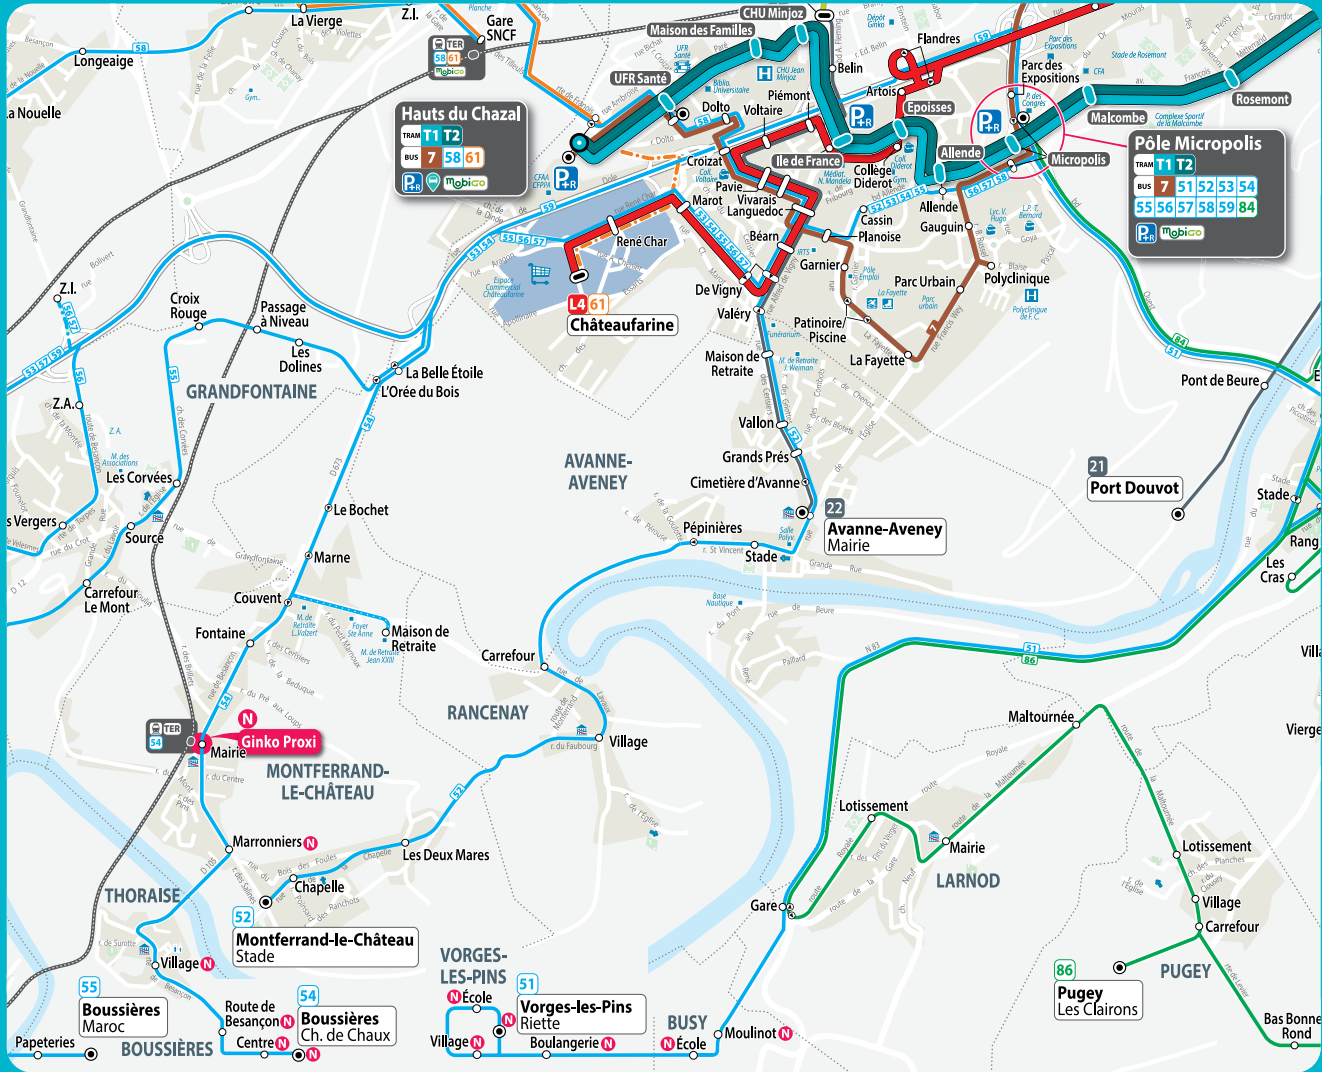

PLAN DES LIGNES DANS MON SECTEUR