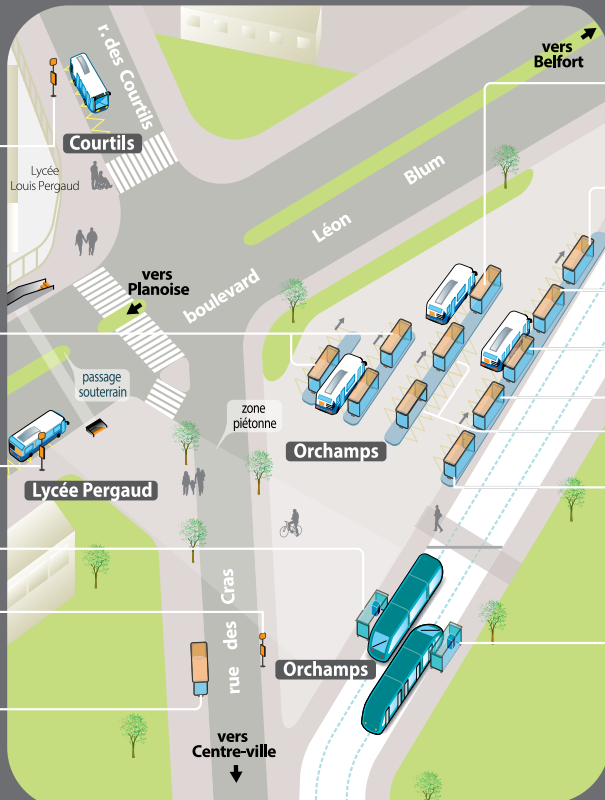

Avec le réseau Ginko, vous avez le choix !

Bus, tram, bus&tram, Parking Relais&tram ou bus, train&bus, train&tram, vélo&tram...

Les possibilités sont multiples et les avantages aussi !

Pôle d'échanges intermodal Orchamps

- **7** BESANÇON Hauts du Chazal
- **11** BESANÇON Rivotte
- **D9** BESANÇON Montarmots
- **mobiGo** Circuits Scolaires
- **L6** BESANÇON Pôle Temis / Founottes
- **L4** BESANÇON Pôle Orchamps
- **7** BESANÇON Palente Espace Industriel
- **Diabolo 104**
- **T1** BESANÇON Hauts du Chazal
- **11** BESANÇON Combe Saragosse
- **B** BESANÇON Chalezeule
- **L4** BESANÇON Châteaufarine
- **11** BESANÇON Rivotte
- **B** BESANÇON Hauts du Chazal

- **76** BESANÇON Bregille
- **H** BESANÇON CHU Minjot

- **71** Fontaine du Haut Marchaux Chateaufontaine

- **72** Horizon Thise

- **73** Malmaison Amagney

- **74** Chapelle Deluz

- **Diabolo 301 - 401 - 402 - 404 - 407**

- **75** Village Vaire

- **T1** BESANÇON Chalezeule

Distributeur Automatique de Titres