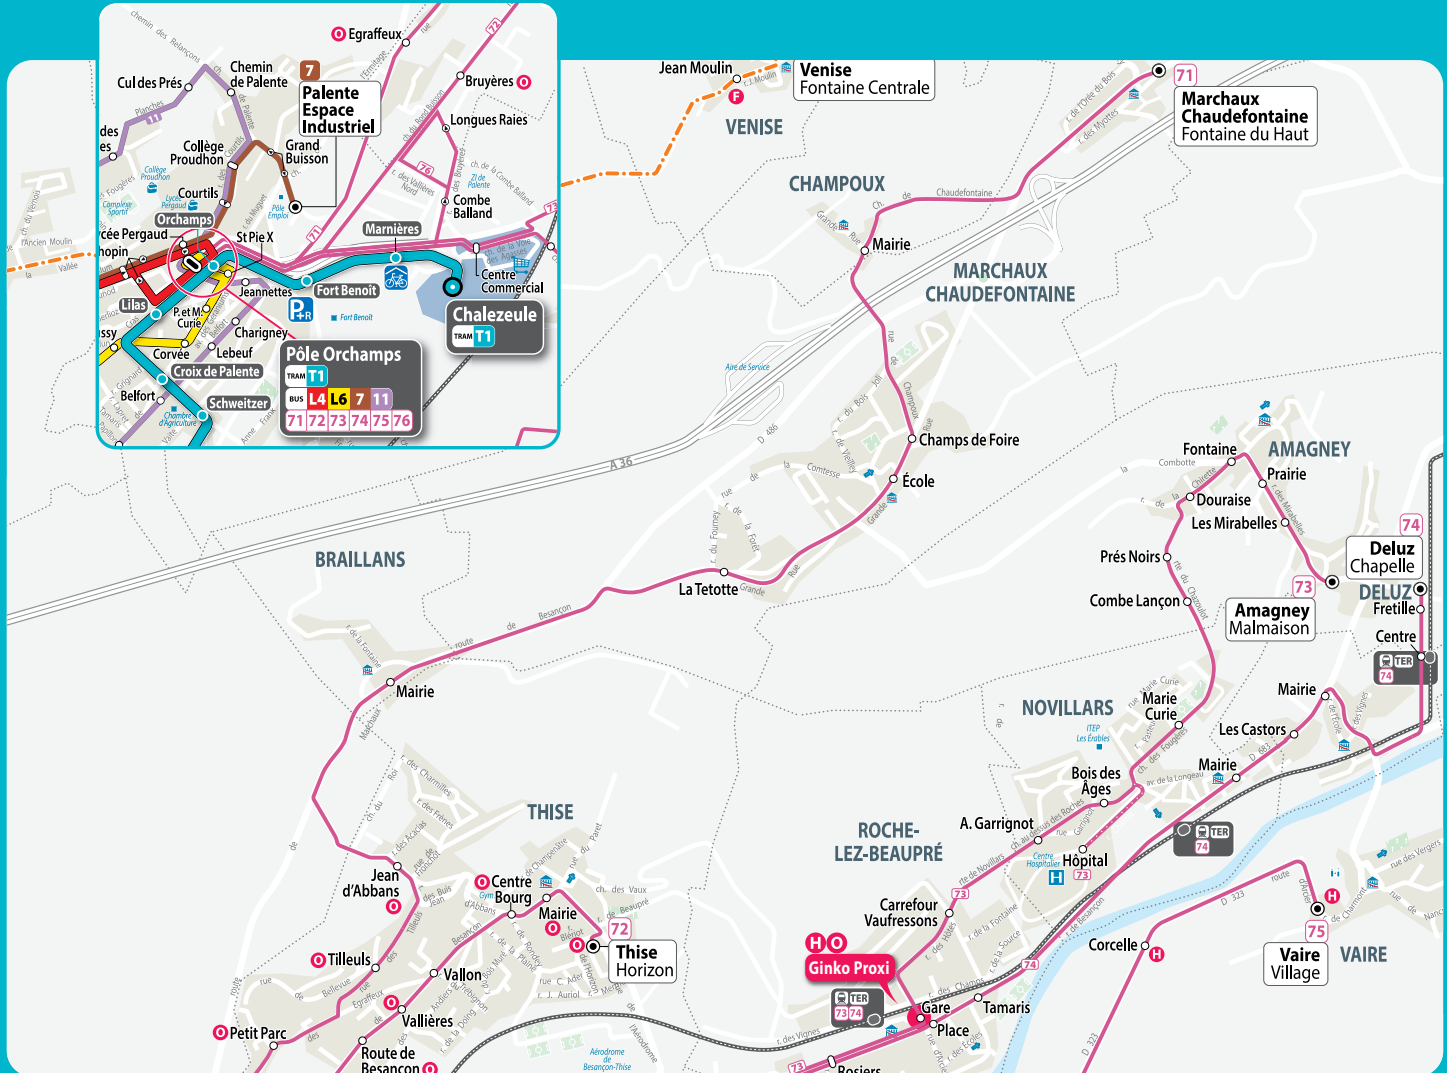

BRAILLANS . CHAMPOUX .
MARCHAUX CHAUDEFONTAINE . THISE

Guide des mobilités

Toutes les solutions
au départ ou à destination de votre commune

Horaires du 2 septembre 2023 au 31 août 2024

Ginko
Les mobilités de
Grand Besançon Métropole

Sommaire

- Les lignes dans mon secteur 3
- Plan des lignes dans mon secteur 4
- Plan du pôle d'échanges 6
- Les autres solutions de mobilité à ma disposition 8
- Les principaux tarifs 9
- Comment se rendre aux principaux équipements de l'agglomération ? 10
- Comment se rendre aux établissements scolaires ? 10
- Le calendrier voyageurs 12
- Horaires : mode d'emploi 14
- Ligne 71 : horaires 16
- Ligne 72 : horaires 26
- Ginko Proxi O : horaires 34

LES LIGNES DANS MON SECTEUR

LIGNES	Communes desservies	Destinations
	Champoux Marchaux Chaudfontaine Braillans Thise	Pôle Orchamps - Besançon
	Thise	Pôle Orchamps - Besançon
	Thise	Roche-lez-Beaupré

PLAN DES LIGNES DANS MON SECTEUR