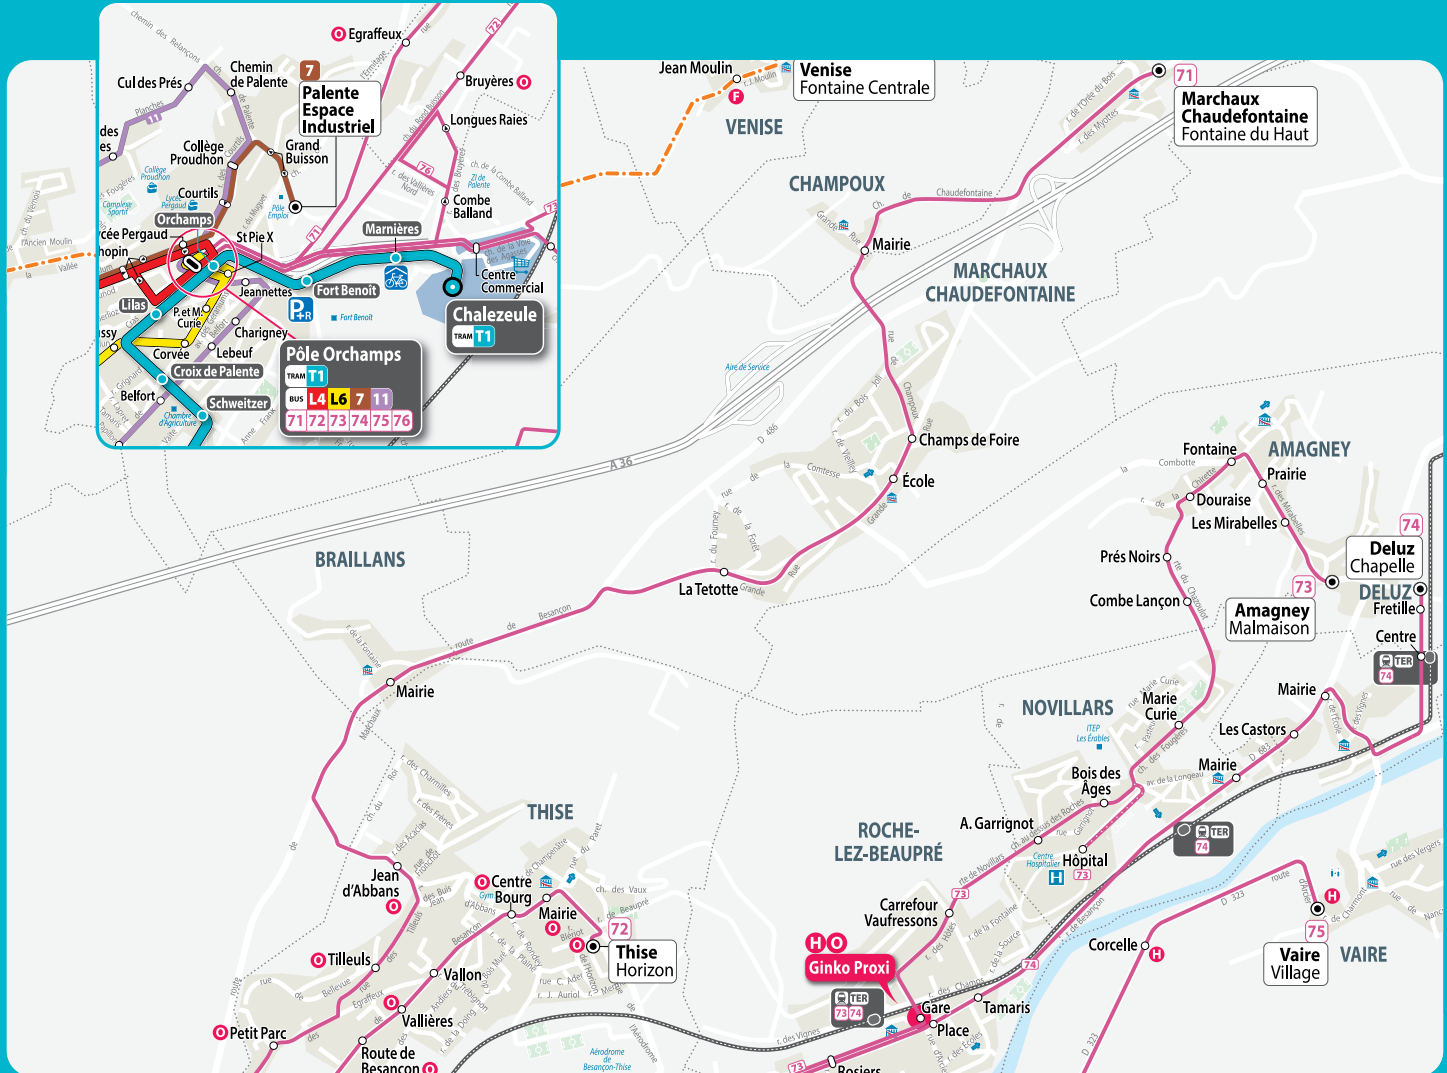

PLAN DES LIGNES DANS MON SECTEUR