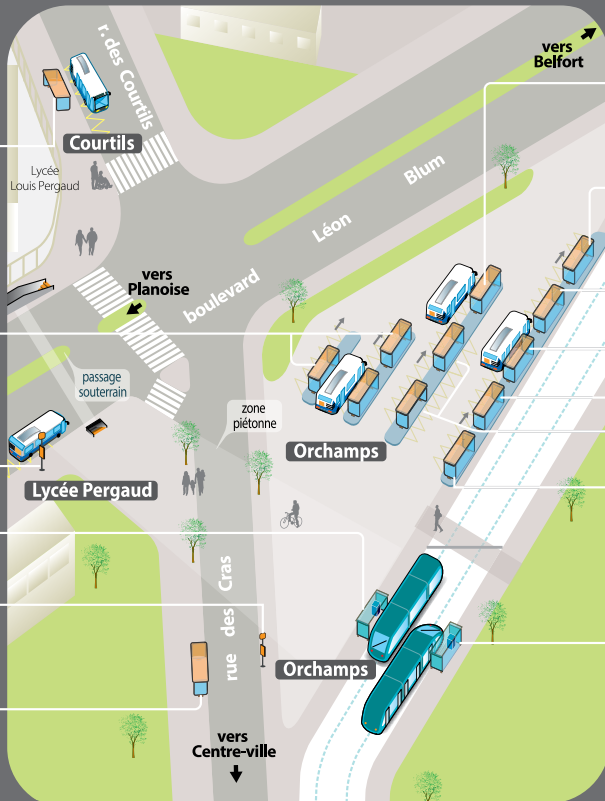

# PLAN DES LIGNES DANS MON SECTEUR

# Avec le réseau Ginko, vous avez le choix !

Bus, tram, bus&tram, Parking Relais&tram ou bus, train&bus, train&tram, vélo&tram...

Les possibilités sont multiples et les avantages aussi !

## Pôle d'échanges intermodal Orchamps

- 7** BESANÇON **Hauts du Chazal**
- 11** BESANÇON **Rivotte**
- D9** BESANÇON **Montarmots**
- mobic** **Circuits Scolaires**
- L6** BESANÇON **Pôle Temis / Founottes**
- L4** BESANÇON **Pôle Orchamps**
- 7** BESANÇON **Palente Espace Industriel**
- Diabolo 104**
- T1** BESANÇON **Hauts du Chazal**
- 11** BESANÇON **Combe Saragosse**
- B** **Chalezeule**
- L4** BESANÇON **Châteaufarine**
- 11** BESANÇON **Rivotte**
- H** BESANÇON **CHU Minjot**
- B** **Hauts du Chazal**

*Pas de souci de stationnement, ni d'embouteillage.*

Stationnez votre voiture et rejoignez rapidement votre destination en bus ou en tram.

**Accès sur les P+R**

• **Entrée** : ouverture automatique de la barrière, 7j/7, 24h/24