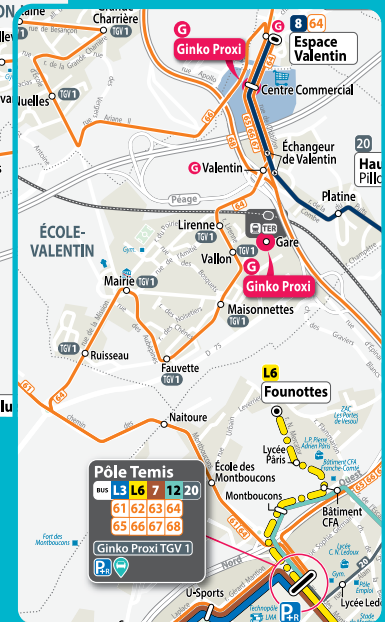

Proxi
TGV 3

Proxi
TGV 4

P+R

TER

Guide des mobilités

Toutes les solutions
au départ ou à destination de votre commune

Horaires du 2 septembre 2024 au 31 août 2025

Mise à jour le 15 décembre 2024

Ginko
Les mobilités de
Grand Besançon Métropole

Sommaire

- Les lignes dans mon secteur 3
- Plan des lignes dans mon secteur 4
- Plan du pôle d'échanges 6
- Les autres solutions de mobilité à ma disposition 8
- Les principaux tarifs 9
- Comment se rendre aux principaux équipements de l'agglomération ? 10
- Comment se rendre aux établissements scolaires ? 10
- Le calendrier voyageurs 12
- Horaires : mode d'emploi 14
- Ligne 64 : horaires 16
- Ligne 66 : horaires 24
- Ligne 68 : horaires 36
- Ligne D206 : horaires 40
- Ligne D208 : horaires 41
- Ginko Proxi G : horaires 42
- Ginko Proxi TGV 1 : horaires 44
- Ginko Proxi TGV 3 : horaires 48
- Ginko Proxi TGV 4 : horaires 52

LES LIGNES DANS MON SECTEUR

LIGNES	Communes desservies	Destinations
	École-Valentin	Pôle Temis - Besançon
	Les Auxons Miserey-Salines École-Valentin	Pôle Temis - Besançon
	Cussey-sur-L'Ognon Geneuille Les Auxons École-Valentin	Pôle Temis - Besançon
	Chevroz Geneuille	Pôle Temis - Besançon
	Besançon	CHU Minjoz / UFR Santé
	Cussey-sur-L'Ognon Chevroz Geneuille Les Auxons	Zone commerciale - École-Valentin
	Pôle Temis École-Valentin Miserey-Salines	Gare Besançon Franche-Comté TGV
	Les Auxons	Gare Besançon Franche-Comté TGV
	Chevroz Cussey-sur-L'Ognon	Gare Besançon Franche-Comté TGV
 Besançon Viotte <> Besançon Franche-Comté TGV	Les Auxons École-Valentin	Gare Viotte - Besançon

PLAN DES LIGNES DANS MON SECTEUR

Avec le réseau Ginko, vous avez le choix !

Bus, tram, bus&tram, Parking Relais&tram ou bus, train&bus, train&tram, vélo&tram...

Les possibilités sont multiples et les avantages aussi !