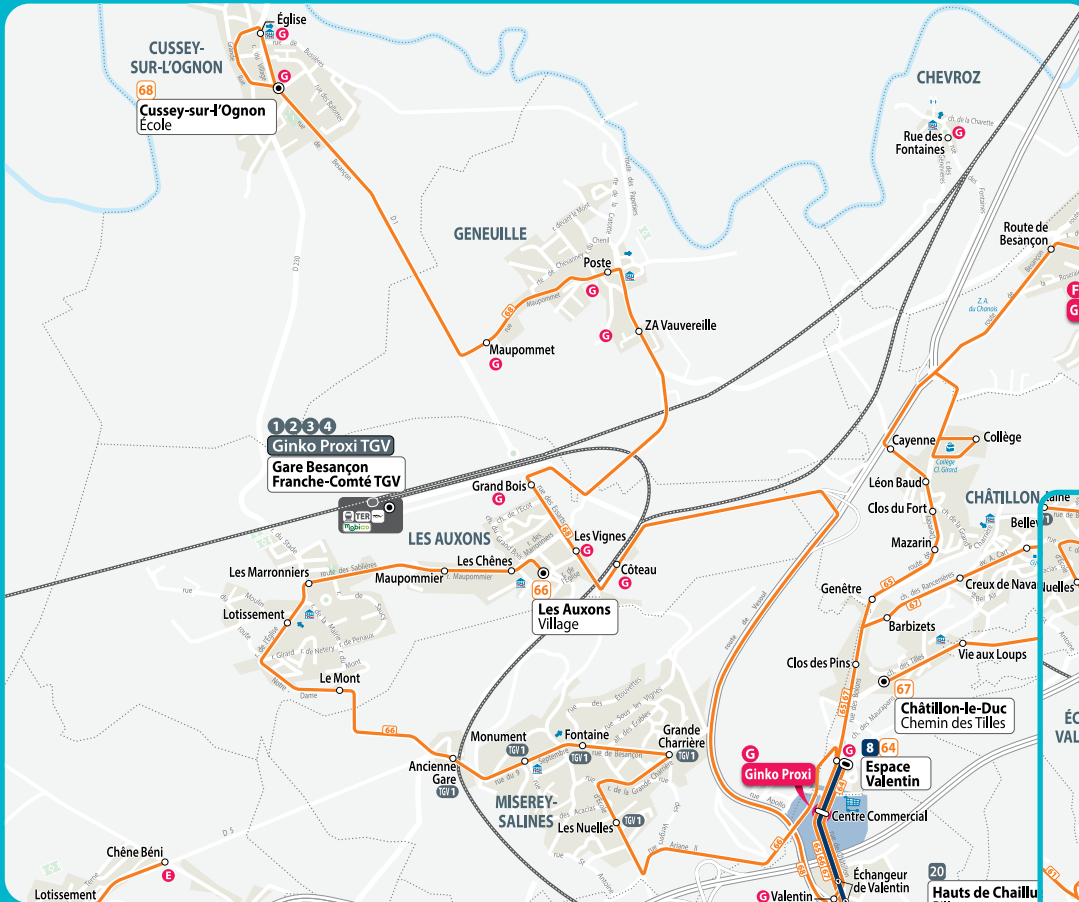

PLAN DES LIGNES DANS MON SECTEUR