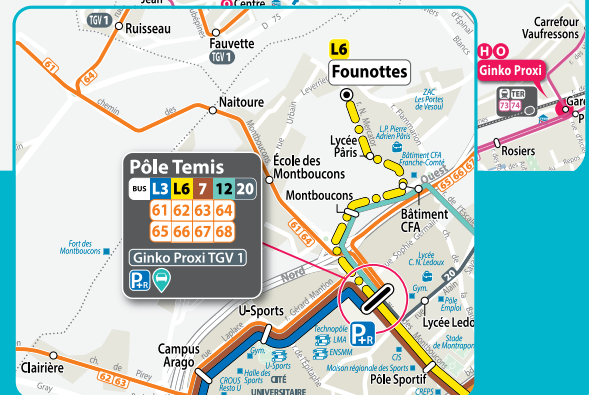

PLAN DES LIGNES DANS MON SECTEUR