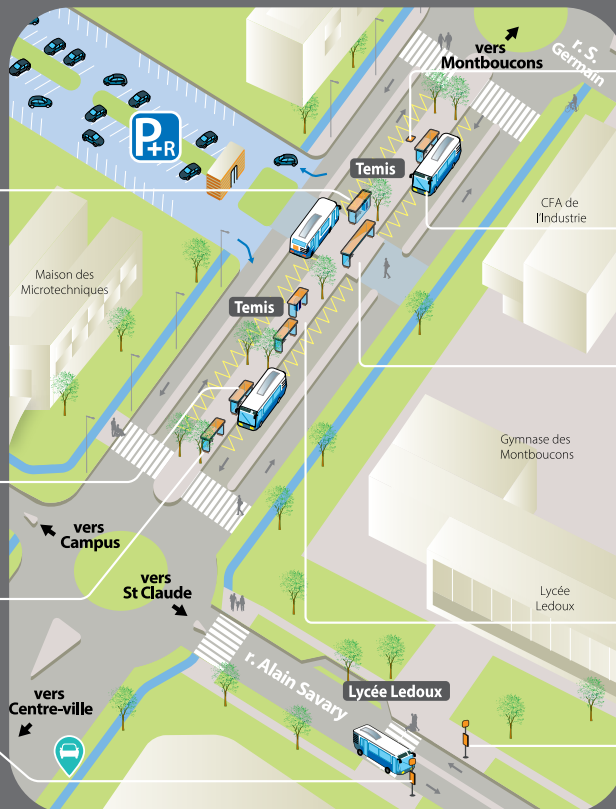

Avec le réseau Ginko, vous avez le choix !

Bus, tram, bus&tram, Parking Relais&tram ou bus, train&bus, train&tram, vélo&tram...

Les possibilités sont multiples et les avantages aussi !

Pôle d'échanges intermodal Temis

L3 BESANÇON
Centre-ville 8 Septembre

L6 BESANÇON
Pôle Temis / Founottes

7 BESANÇON
Hauts du Chazal

12 BESANÇON
Prés de Vaux

D5 BESANÇON
Founottes

D8 BESANÇON
Montboucons

D11 BESANÇON
Lycée Pâris

62 Pblce
Noironte

63 Trois Charms
Chaucenne

Proxi
TGV 1
Ginko Proxi TGV

61 Hauts du Chazal /
Châteaufarine

20 BESANÇON
Hauts de Chailluz

D4 BESANÇON
Trey

D8 BESANÇON
Collège Camus

Diabolo 201 - 202 - 205 - 206 - 208

mobicircuits Circuits Scolaires

67 Chemin des Tilles
Châtillon-le-Duc

68 École
Cussey-sur-l'Ognon

Diabolo 203

L6 BESANÇON
Pôle Orchamps

7 BESANÇON
Palente Espace Industriel

20 BESANÇON
Hauts de Chailluz

D5 BESANÇON
Gare Viotte

D8 BESANÇON
Collège Camus

D11 BESANÇON
Planoise

C BESANÇON
Polyclinique Franche-Comté

Espace Valentin
64 École-Valentin

Centre Commercial / Fontaine Centrale
65 Devecey / Venise

Village
66 Les Auxons

20 BESANÇON
Pôle Temis

D4 BESANÇON
Lycée Ledoux

D8 BESANÇON
Montboucons

piste cyclable

Station Citiz

Parking Relais

Distributeur Automatique de Titres