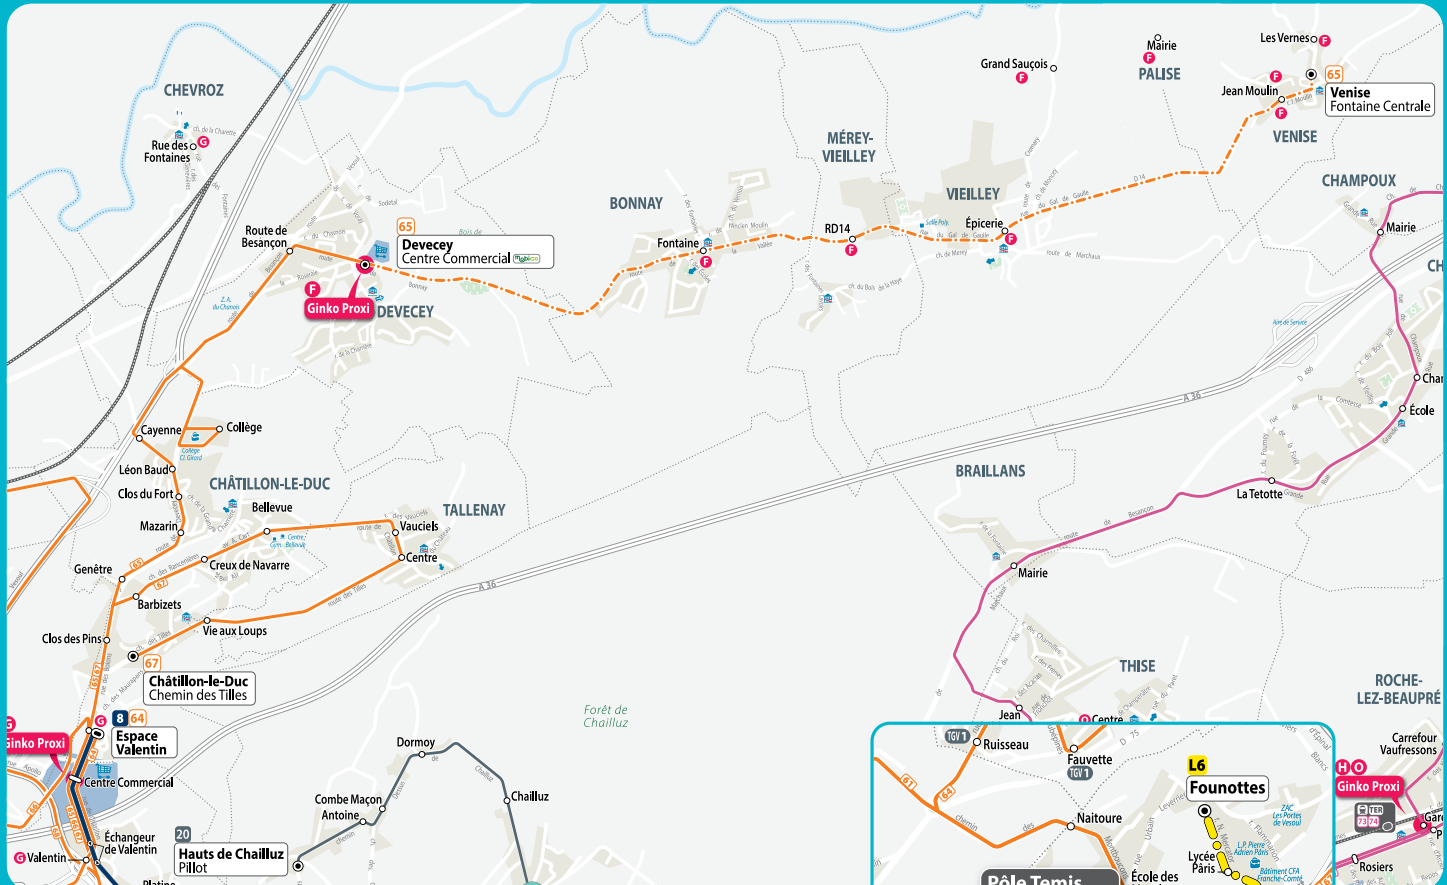

PLAN DES LIGNES DANS MON SECTEUR