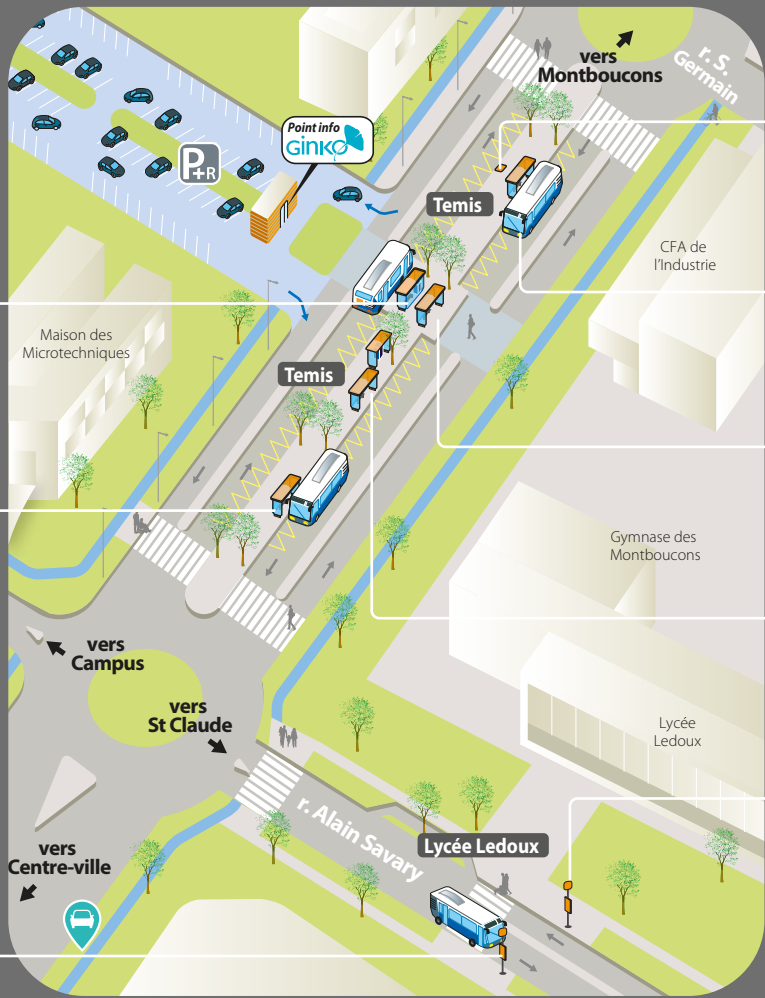

# Pôle d'échanges intermodal Temis

- 3** BESANÇON  
**Centre-ville**
- 11** BESANÇON  
**Founottes**
- 14** BESANÇON  
**Hauts du Chazal**
- Diabolo 5 - 8**
  
- 40** Gare Besançon  
Franche-Comté TGV
- 61** Stade  
Serre-les-Sapins
- 62** Place  
Noironte
- 63** Trois Charmes  
Chaucenne
  
- 23** BESANÇON  
**Passerelle**
- Diabolo 4 - 5 - 8**

**Navette Conseil Général**

- 67** Chemin des Tilles  
**Châtillon-le-Duc**
- Diabolo 204 - 512 - 513 - 601**
- 11** BESANÇON  
**Orchamps**
- 14** BESANÇON  
**Fort Benoît**
- 23** BESANÇON  
**Passerelle**
- Diabolo 5 - 8**
- 64** Cartannaz  
**Pirey**
- 65** Collège  
**Châtillon-le-Duc**
- 66** Côteau  
**Les Auxons**
  
- 23** BESANÇON  
**Temis**
- Diabolo 5 - 8**

- piste cyclable
- Station Citiz
- Parking Relais
- Distributeur Automatique de Titres